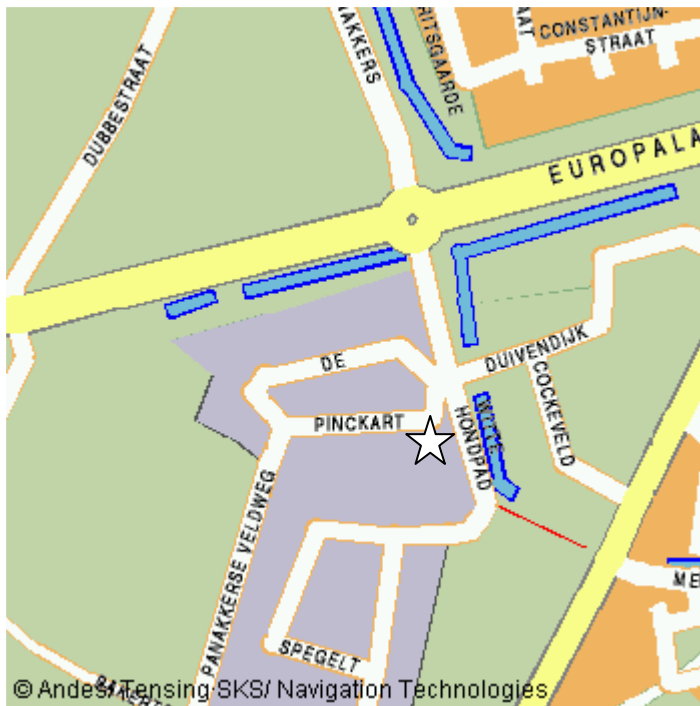

Routebeschrijving

Vanuit 's-Hertogenbosch (A2) :

- **A2** Utrecht-'s-Hertogenbosch-Eindhoven
- Richting Eindhoven aanhouden totdat u Best gepasseerd bent
- Op splitsing van wegen, borden Helmond (Eindhoven Noord) blijven volgen (links aanhouden op de A2) en vervolgens invoegen op de A58.
- Zie verder bij Algemeen

Vanuit Breda/Tilburg (A58):

- **A58** Breda-Tilburg-Eindhoven
- Richting Eindhoven aanhouden totdat u Best gepasseerd bent
- Dan links aan blijven houden op de A58 en borden Helmond (Eindhoven Noord) blijven volgen, dus op de A58 blijven rijden.
- Zie verder bij Algemeen

Algemeen:

- Einde snelweg bij stoplichten rechtsaf (**JF Kennedylaan**)
- Borden Nuenen volgen (3^eafslag) einde afrit links, over viaduct en alsmaar rechtdoor (dit is de **Sterrenlaan**)
- Sterrenlaan/Europalaan volgen tot rotonde, op rotonde rechtsaf (Bedrijvencentrum De Pinckart wordt aangegeven)
- Vervolgens na ongeveer 50 meter 1^e weg rechts, weg volgen (gaat naar links), de Pinckart 54 ligt vrijwel direct aan de linkerkant van de weg (in de bocht, blauw/wit gebouw met groene letters 'De Pinckart' bovenop het gebouw).